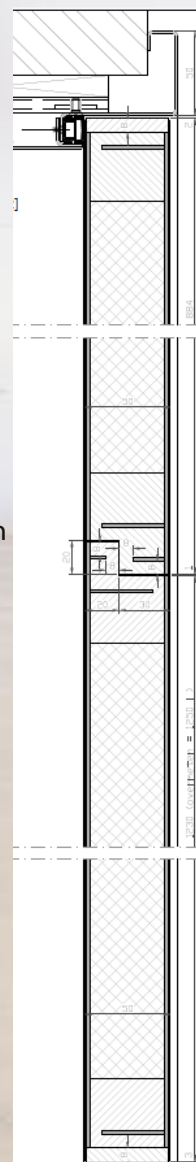

◀ Standaardafmetingen

- Hoogte deurblad: 2015 en 2115 mm

- Breedte deurblad: van 630 tot 1230 mm (per 50mm)

- Dikte deurblad: 50 mm

- Mogelijkheid tot maatwerk

RF30 mogelijk mits BTG

Deurblad in 2 helften, verdubbelt het gemak in controle