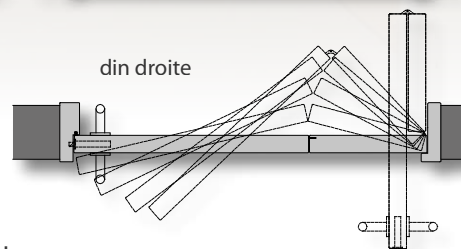

DECO TWIN

Plaatsbesparend deurgeheel

Omlijsting: massief naar keuze, muurdikte 100 tot 300 mm.

Deurblad: hoogte 2015/2115 mm,
 breedte van 730 mm tot 1230 mm of maatwerk.

Afwerking naar keuze: voorbewerkt, fineer of HPL.

Slot naar keuze

Onzichtbare scharnieren

Brede doorgang
 met beperkte uitzwaai van het deurblad.

DECO TWIN

Gagner l'espace

Huisseries: bois massif au choix, épaisseur mur de 100 à 300 mm.

Vantail: hauteur 2015/2115 mm,

◀ largeur de 730 mm à 1230 mm, ou sur mesure.

Finition au choix: pré-peint, placage bois ou HPL.

Serrure au choix.

Charnières invisibles

din droite

Passage large
avec tournant limité du vantail.