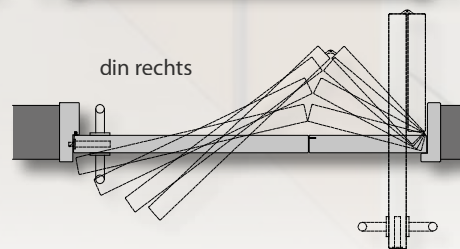

DECO TWIN

Plaatsbesparend deurgeheel

Omlijsting: massief naar keuze, muurdikte 100 tot 300 mm.

Deurblad: hoogte 2015/2115 mm,
 breedte van 730 mm tot 1230 mm of maatwerk.

Afwerking naar keuze: voorbewerkt, fineer of HPL.

Slot naar keuze

Onzichtbare scharnieren

Brede doorgang
 met beperkte uitzwaai van het deurblad.

DECO TWIN

Gagner l'espace

Huisseries: bois massif au choix, épaisseur mur de 100 à 300 mm.

Vantail: hauteur 2015/2115 mm,

◀ largeur de 730 mm à 1230 mm, ou sur mesure.

Finition au choix: pré-peint, placage bois ou HPL.

Serrure au choix.

Charnières invisibles

din droite

Passage large
avec tournant limité du vantail.