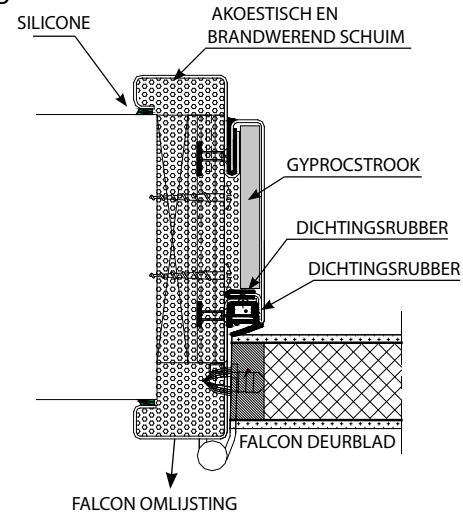

- Volle kern deur met versterkt hardhouten kader, DF30
- Akoestische kernopbouw
- Afwerking: HPL of fineer naar keuze
- Vier inox scharnieren Ø 16 mm, op kogellagers
- Ingebouwde valdorpel

- Veiligheidsbeslag met cilinderbeveiliging (ABUS)
- Drie dievennokken
- Deurspion Ø 14 mm, nikkel of koper, H:1550 mm
- Meerpuntssluiting MCM

Standaardafmetingen:

- Hoogte: 2015 en 2115 mm
- Breedte: 630 tot 1230 mm (per 50 mm)
- Deurbladdikte: 50 mm (DF30)

Omlijsting:

- Stijlen en bovenregels in staalplaat (1,5 mm), breedte: 50 mm
- Plaatsing in muuropening d.m.v bevestigingsbeugels
- Opspuiten met Fill Foam of opvullen met rotswol
- Aanslagholte voorzien van akoestische rubbers
- Afwerking: poederlak, gepolymeriseerd op 180°C
- Kleur: wit (RAL 9010) of grijs (RAL 7037) - zijdeglans of textuur
- Profilering: type G1 (recht) of G2 (afgeschuinde slaglat)