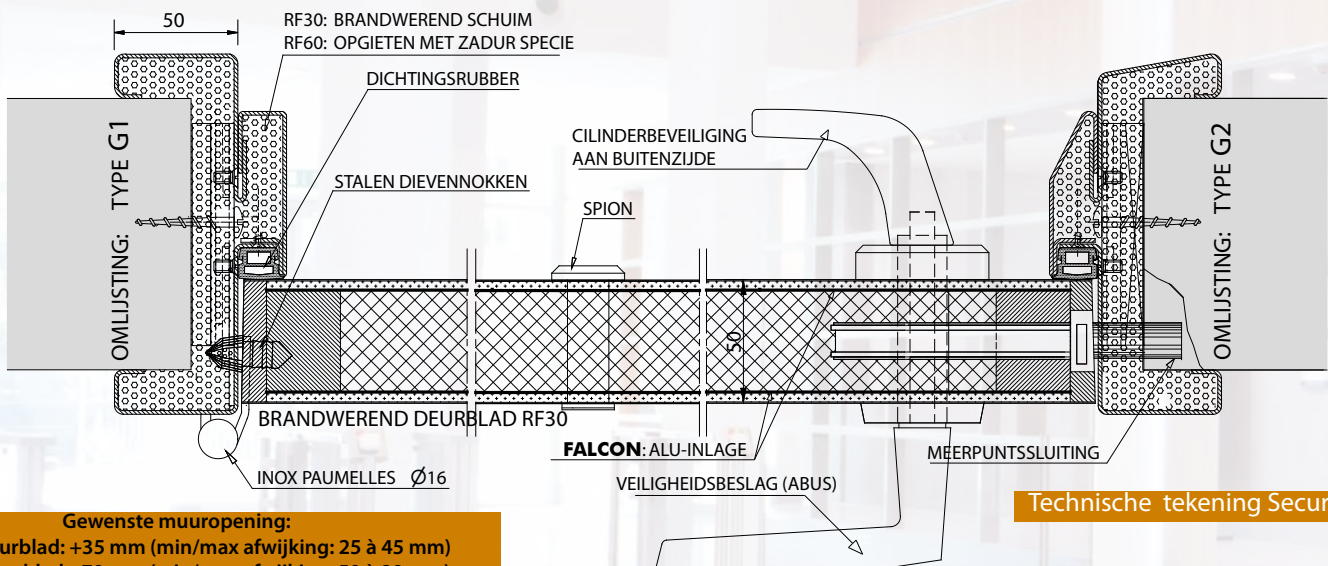

Standaardafmetingen:

- Hoogte: 2015 en 2115 mm
- Breedte: 630 tot 1230 mm (per 50 mm)
- Deurbladdikte: 50 mm (DF30), 60 mm (DF60)

Omlijsting:

- Stijlen en bovenregels in geprofileerde staalplaat (1,5 mm)
- Breedte stijlen: 50 mm
- Plaatsing in muuropening d.m.v bevestigingsbeugels
- RF 1/2 u : droog opspuiten met brandwerend schuim Parafoam FR of Promafoam C
- Aanslagholte voorzien van een neopreenprofiel
- Afwerking: poederlak, gepolymeriseerd op 180°C
- Kleur: wit (RAL 9010) of metaalgrijs (RAL 7037) - zijdeglans of textuur
- Profilering: type G1 (recht) of G2 (afgeschuinde slaglat)
- Muurdikte: standaard van 100 tot 240 mm (per 10 mm)

Gewenste muuropening:

Hoogte deurblad: +35 mm (min/max afwijking: 25 à 45 mm)
Breedte deurblad +70 mm (min/max afwijking: 50 à 80 mm)

Technische tekening Security

H24U

HERO

- Inbraakwerendheid klasse: IW3
- RF 1/2 h
- Omvat: onderstaand basispakket
- Meerpuntssluiting MCM
- Veiligheidsbeslag met cilinderbeveiliging Z-IKON