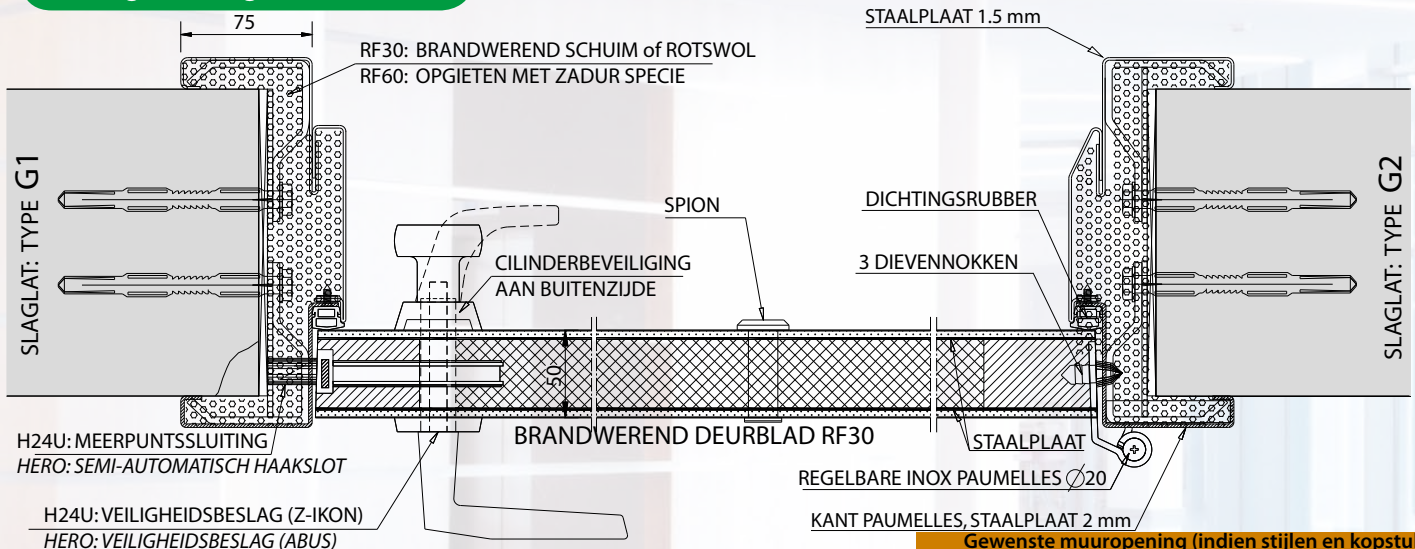

Opties omlijsting

- Maatwerk mogelijk
- Afwerking in RAL-kleur naar keuze

Technische tekening H24U

Gewenste muuropening (indien stijlen en kopstuk = 75mm):
Hoogte deurblad: +35 mm (min/max afwijking: 25 à 65 mm)
Breedte deurblad +90 mm (min/max afwijking: 70 à 120 mm)