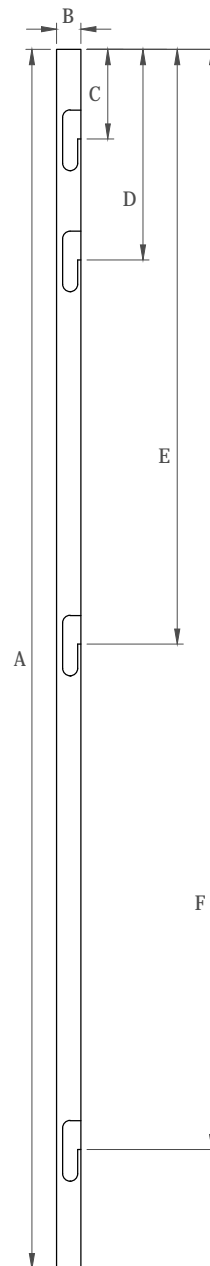

DE COENE

— PRODUCTS —

Europalaan 135 - B-8560 Gullegem

Tel. : +32 (0)56 431080

Fax : +32 (0)56 431090

www.decoeneproducts.be

Formulier inplanting paumellen + slot / Plan d'entailages paumelles + serrure

Datum / Date: / /

Order Nr:

Ref:

Naam / Nom:

Adres / Adresse:

Handtekening / Signature:

*Gelieve dit document met de bestelling mee te sturen
 Veuillez envoyer ce document avec la commande

STANDA(A)RD		ANDERE - AUTRES	
A	2015 mm	A	
B	± 40 mm	B	
C	148 mm	C	
D	348 mm	D	
E	983 mm	E	
F	1818 mm	F	
G	3°	G	
H	4 mm	H	
I	10 mm	I	
J	165 mm	J	
K	88 mm	K	
L	60 mm	L	
M	72 mm	M	
N	235 mm	N	
O	26 mm	O	
P	24 mm	P	
Q	63 mm	Q	
R	1047 mm	R	
S	Ø 25 mm	S	
Argenta: 100 x 86			
Litto A26 D5			
<input type="checkbox"/> 3 paumellen			
<input type="checkbox"/> 4 paumellen			