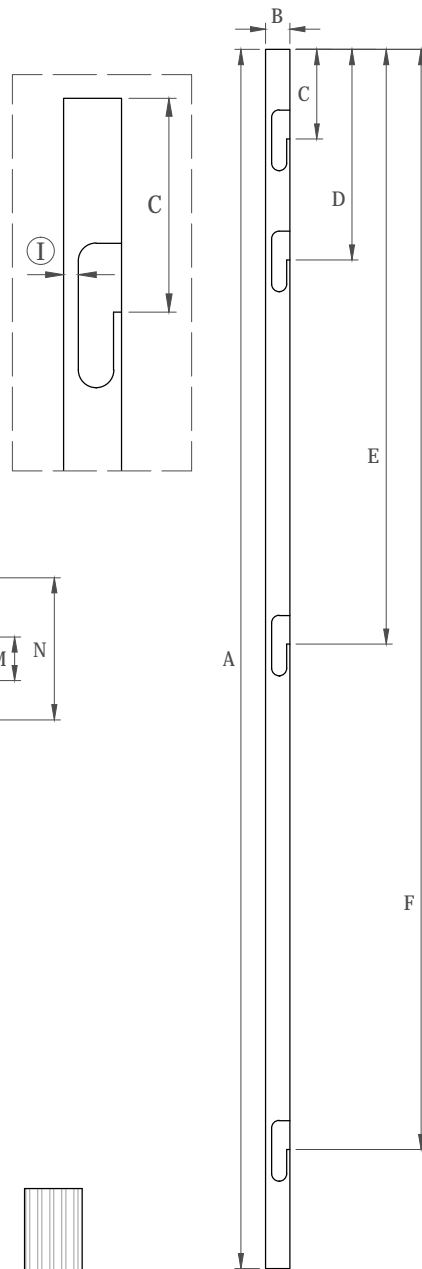

Order Nr:

Ref:

Naam / Nom:

Adres / Adresse:

Handtekening / Signature:

*Gelieve dit document met de bestelling mee te sturen
 Veuillez envoyer ce document avec la commande

STANDA(A)RD		ANDERE - AUTRES	
A	2115 mm	A	
B	± 40 mm	B	
C	148 mm	C	
D	348 mm	D	
E	1033 mm	E	
F	1918 mm	F	
G	3°	G	
H	4 mm	H	
I	10 mm	I	
J	165 mm	J	
K	88 mm	K	
L	60 mm	L	
M	72 mm	M	
N	235 mm	N	
O	26 mm	O	
P	24 mm	P	
Q	63 mm	Q	
R	1047 mm	R	
S	Ø 25 mm	S	
Argenta: 100 x 86			
Litto A26 D5			
<input type="checkbox"/> 3 paumellen			
<input type="checkbox"/> 4 paumellen			