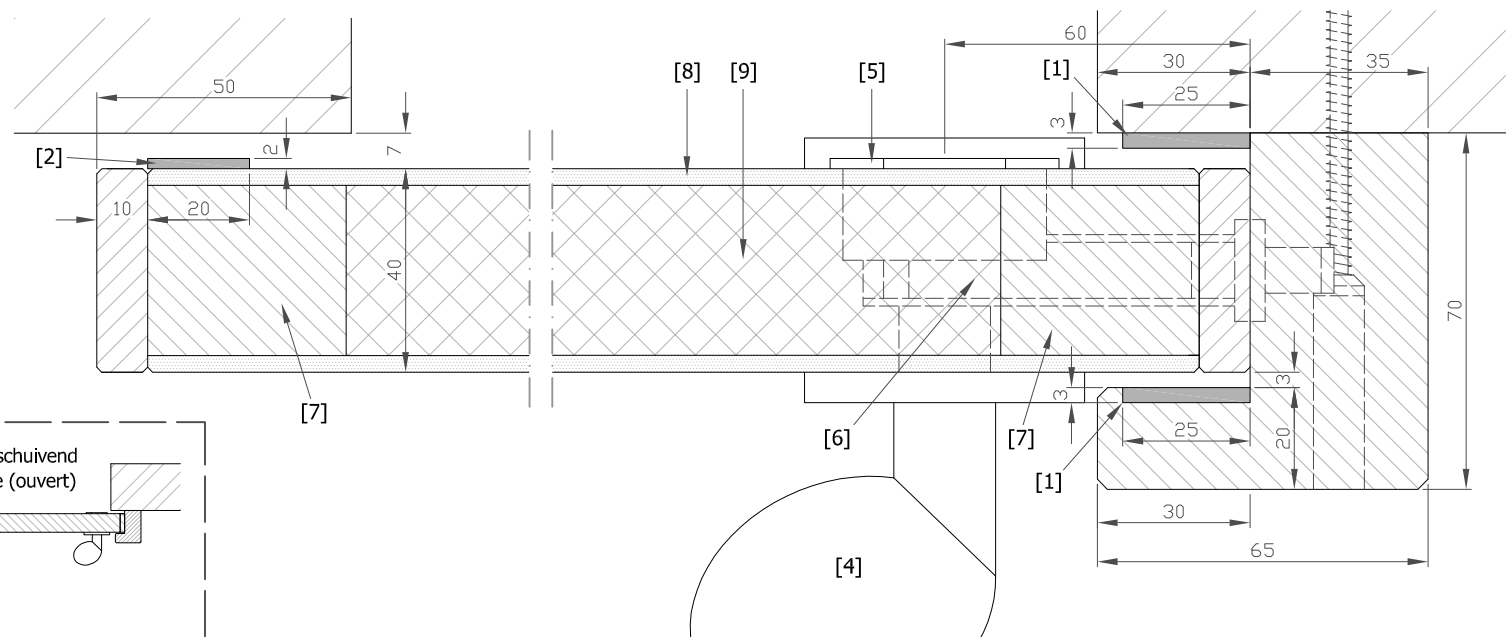

© 2009-2016 De Coene Products NV
 All rights reserved

* (eye symbol) = vanuit dit perspectief / de ce point de vue

	Klant:	Datum: 14/01/2016
		Getekend: KS.
	Schuifdeur DF30 (zelfsluitend) Porte coulissante DF30 (fermer automatique)	Versie: 1.2
		Blz: 1.