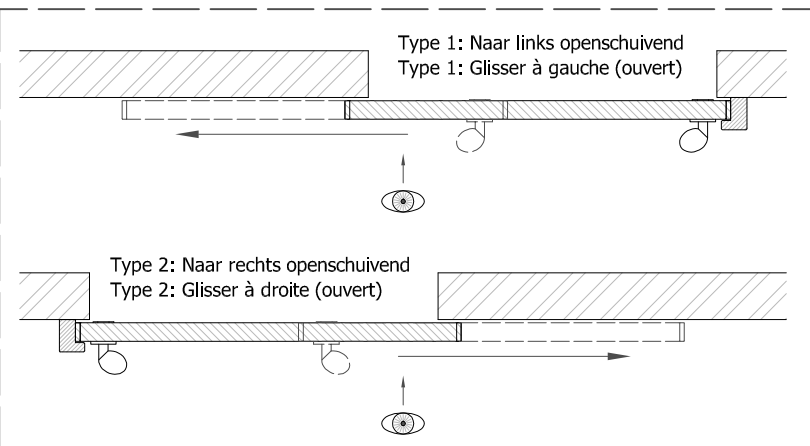

© 2009-2016 De Coene Products NV
 All rights reserved

* (eye symbol) = vanuit dit perspectief / de ce point de vue

	Klant:	Datum: 14/01/2016
		Getekend: KS.
	Schuifdeur DF30 (zelfsluitend) Porte coulissante DF30 (fermer automatique)	Versie: 1.2
		Blz: 1.