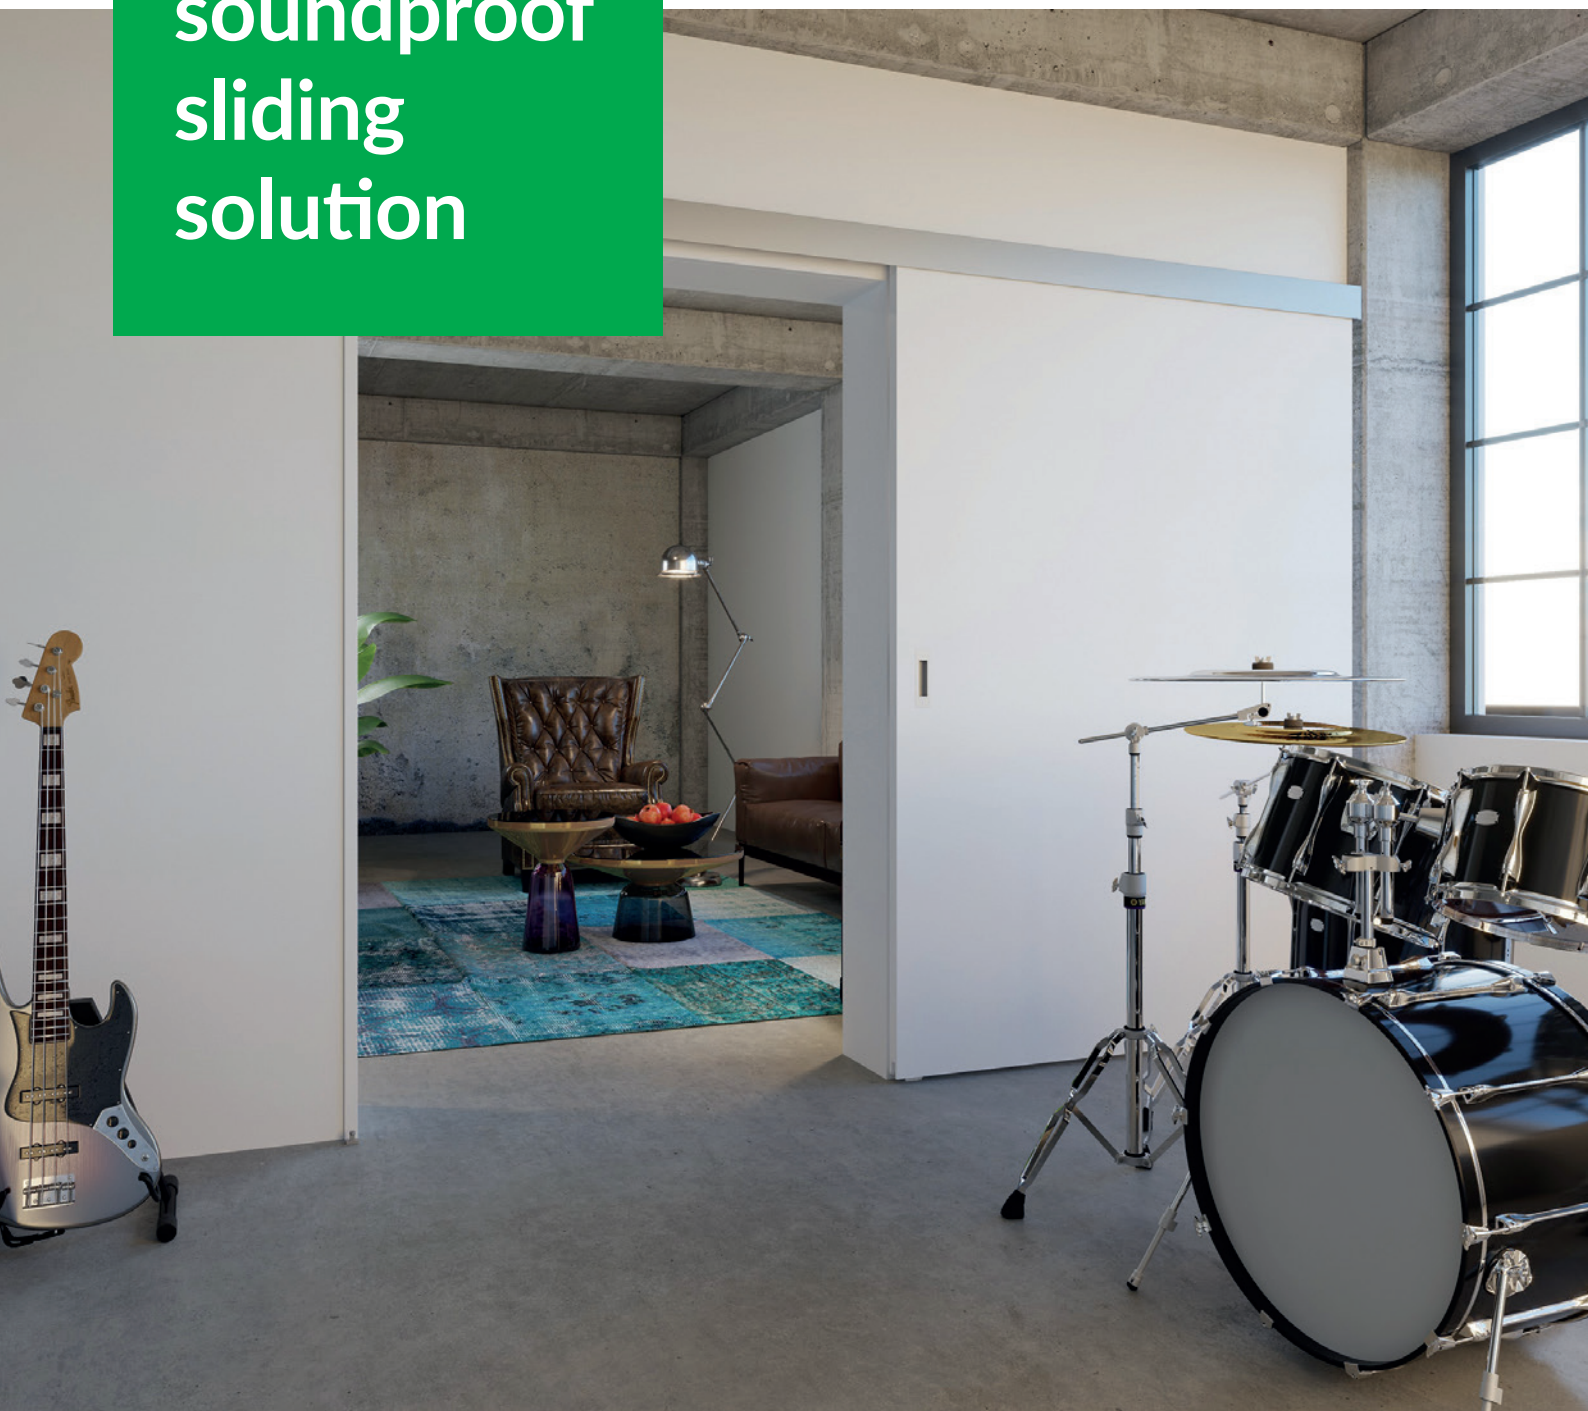

# The soundproof sliding solution

## Porte coulissante acoustique Hawa Suono

Les bruits ambiants perturbants sont arrêtés contre la porte grâce aux performances acoustiques de cette porte coulissante placée devant le mur.

## Application

Porte coulissante fluide et silencieuse à placer devant le mur pour un confort ergonomique maximal et aux caractéristiques d'insonorisation hautes performances permettant un confort acoustique élevé.