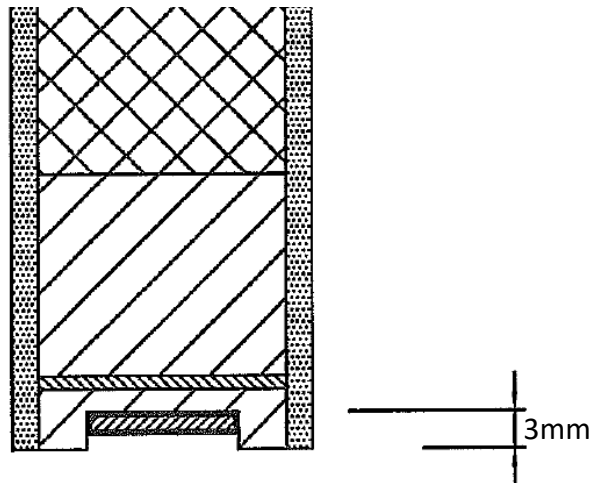

Jeux max. autorisés en-dessous des portes RF De Coene Products:

Jeux maximums autorisés en-dessous de la porte:

- Sans adaptation supplémentaire: 7mm
- Avec une bande supplémentaire de graphite en **30x2mm**: 11mm

D'application pour les portes coupe-feu suivant attestations suivantes:

- Benor ATG 1639 (DF30 battantes)
- Benor ATG 1846 (DF30 va-et-vient)
- Benor ATG 2048 (DF60 battantes)
- Benor ATG 2448 (DF60 va-et-vient)

Bande de graphite (auto-adhésive) de 30 X 2 mm vendu en rouleau de 100 ml.

Principe de pose:

Fait à Gullegem le 13/08/2015

Dries Vercauteren
Sales Manager