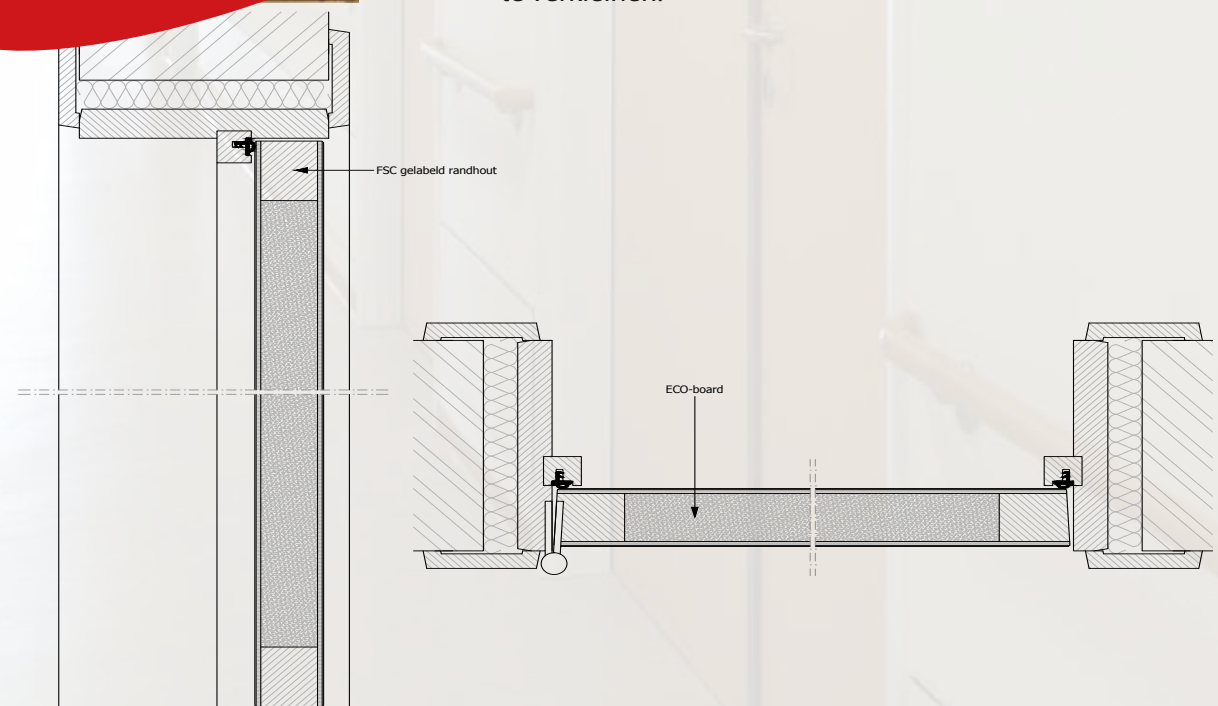

Toepassing

Deze deur is hoofdzakelijk opgebouwd uit ecologisch verantwoorde producten. Desalniettemin moet ze naar uitzicht en soliditeit niet inboeten tegenover andere deuren.

- ◀ Deze deur is bijgevolg uitermate geschikt voor gebouwen waar een gezonde leefomgeving belangrijk is en voor ondernemingen die bewust hun ecologische voetafdruk wensen te verkleinen.