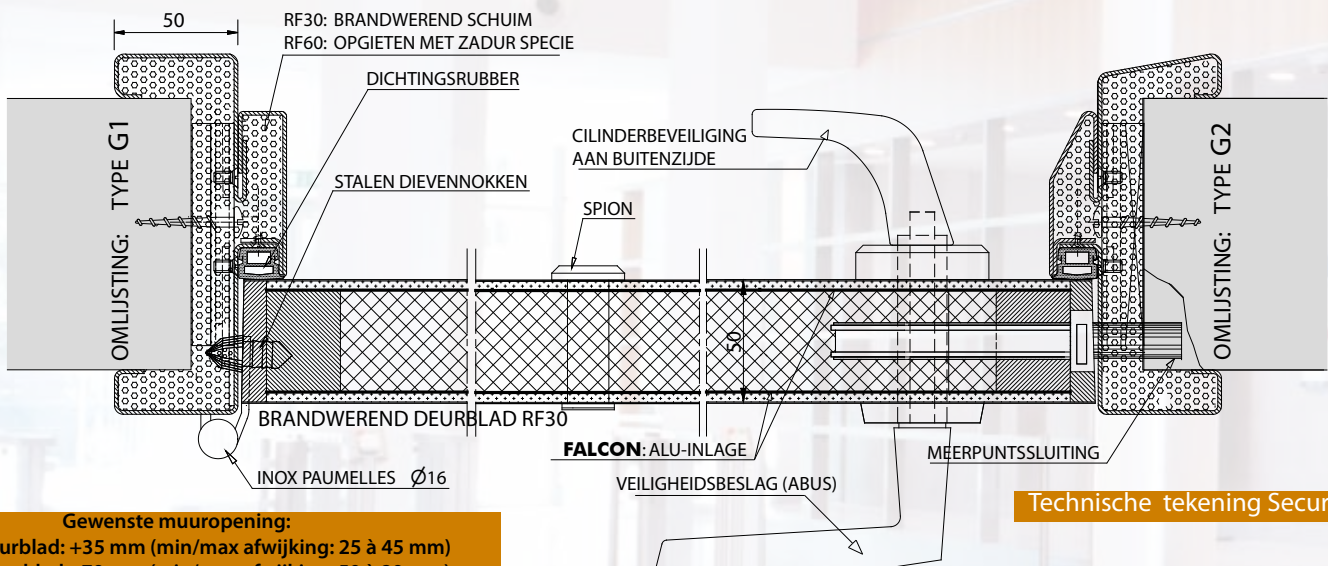

Standaardafmetingen:

- Hoogte: 2015 en 2115 mm
- Breedte: 630 tot 1230 mm (per 50 mm)
- Deurbladdikte: 50 mm (DF30), 60 mm (DF60)

Omlijsting:

- Stijlen en bovenregels in geprofileerde staalplaat (1,5 mm)
- Breedte stijlen: 50 mm
- Plaatsing in muuropening d.m.v bevestigingsbeugels
- RF 1/2 u : droog opspuiten met brandwerend schuim Parafoam FR of Promafoam C
- Aanslagholte voorzien van een neopreenprofiel
- Afwerking: poederlak, gepolymeriseerd op 180°C
- Kleur: wit (RAL 9010) of metaalgrijs (RAL 7037) - zijdeglans of textuur
- Profilering: type G1 (recht) of G2 (afgeschuinde slaglat)
- Muurdikte: standaard van 100 tot 240 mm (per 10 mm)

Gewenste muuropening:

Hoogte deurblad: +35 mm (min/max afwijking: 25 à 45 mm)
Breedte deurblad +70 mm (min/max afwijking: 50 à 80 mm)

Technische tekening Security

H24U

HERO

- Inbraakwerendheid klasse: IW3
- RF 1/2 h
- Omvat: onderstaand basispakket
- Meerpuntssluiting MCM
- Veiligheidsbeslag met cilinderbeveiliging Z-IKON