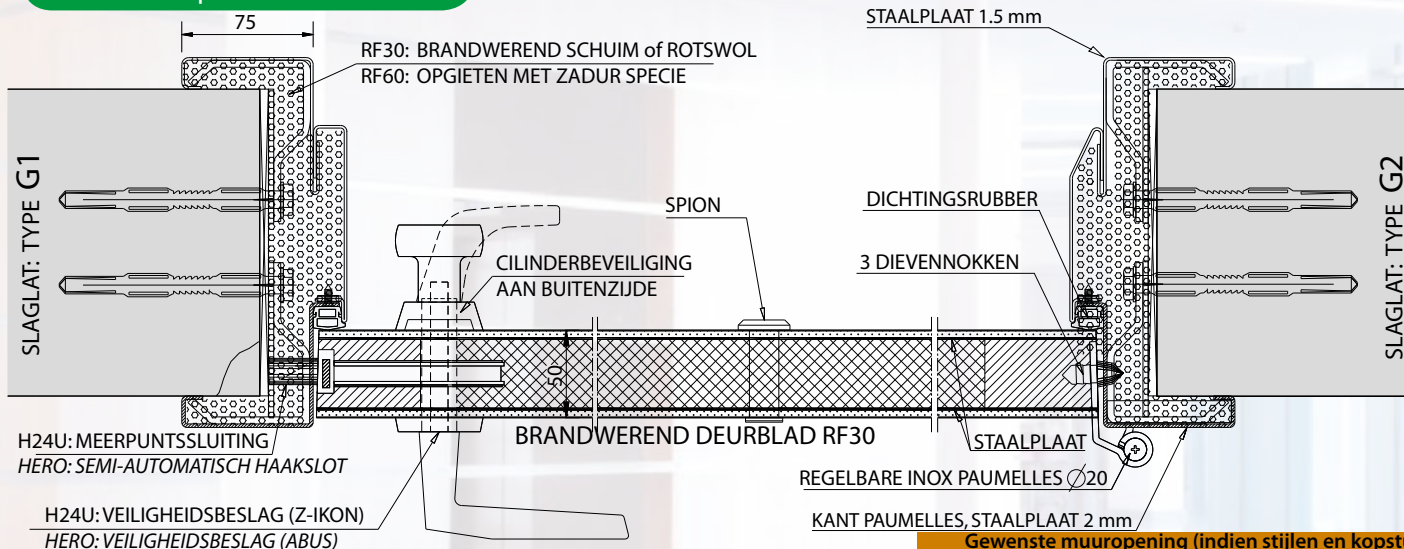

Opties omlijsting

- Maatwerk mogelijk
- Afwerking in RAL-kleur naar keuze

Gewenste muuropening (indien stijlen en kopstuk = 75mm):
Hoogte deurblad: +35 mm (min/max afwijking: 25 à 65 mm)
Breedte deurblad +90 mm (min/max afwijking: 70 à 120 mm)