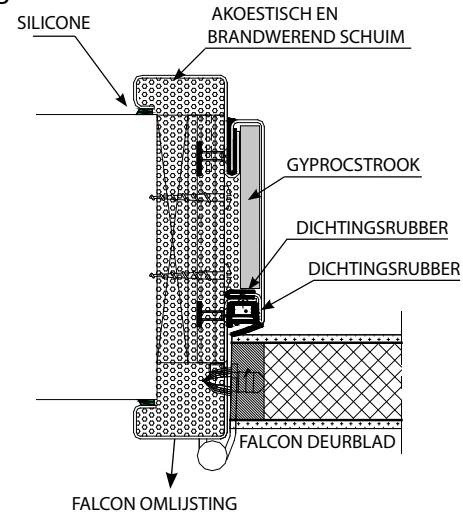

FALCON DCA

- Inbraakwerendheid klasse: IW3

- RF 1/2 h
- Omvat: - basispakket
  - pantsering met 2x1 mm alu-inlage (Brinell hardheid 65 HB)

- Geluidswerend

- 38 dB
- Optioneel: semi-automatisch Winkhausslot

Deurblad:

- Volle kern deur met versterkt hardhouten kader, DF30
- Akoestische kernopbouw
- Afwerking: HPL of fineer naar keuze
- Vier inox scharnieren Ø 16 mm, op kogellagers
- Ingebouwde valdorpel

- Veiligheidsbeslag met cilinderbeveiliging
- Drie dievennokken
- Deurspion Ø 14 mm, nikkel of koper, H:1550 mm
- Meerpuntssluiting MCM

Standaardafmetingen:

- Hoogte: 2015 en 2115 mm
- Breedte: 630 tot 1230 mm (per 50 mm)
- Deurbladdikte: 50 mm (DF30)

Omlijsting:

- Stijlen en bovenregels in staalplaat (1,5 mm), breedte: 50 mm
- Plaatsing in muuropening d.m.v bevestigingsbeugels
- Opspuiten met Fill Foam of opvullen met rotswol
- Aanslagholte voorzien van akoestische rubbers
- Afwerking: poederlak, gepolymeriseerd op 180°C
- Kleur: wit (RAL 9010) of grijs (RAL 7037) - zijdeglans of textuur
- Profilering: type G1 (recht) of G2 (afgeschuinde slaglat)

Technische tekening Falcon DCA

Tip:
Een inbraakwerend deurgeheel kan U belastingvoordeel bieden!

Deurbeslag inbraakwerende deurgehelen

	Security	Falcon	Falcon DCA	H24U	Hero
Veiligheidsbeslag ABUS	🔑	🔑	🔑		🔑
Veiligheidsbeslag Z-IKON				🔑	
Meerpuntssluiting	🔑	🔑	🔑	🔑	
Semi-automatisch haakslot		optie	optie		🔑
3 dievennokken	🔑	🔑	🔑	🔑	🔑
Deurspion	🔑	🔑	🔑	🔑	🔑
Scharnieren Argenta Ø 16 mm	🔑	🔑	🔑		
Scharnieren Simonswerk Ø 20 mm				🔑	🔑
Brandwerend DF30	🔑	🔑	🔑	🔑	🔑
Brandwerend DF60 (optie)	🔑	🔑	🔑	🔑	🔑
Akoestisch (38db in situ)			🔑		
Europese norm klasse 2	🔑				
Belgische norm klasse 3		🔑	🔑	🔑	
Europese norm klasse 4					🔑
2 x 1 mm alu-inlage		🔑	🔑		
2 x 1mm staalinlage				🔑	🔑
Kogelwerend				🔑	🔑
Valdorpel			🔑		

De Coene Products
Europalaan 135
BE-8560 Gullegem

T +32 (0)56 / 431 080
F +32 (0)56 / 431 090
info@decoeneproducts.be

www.decoeneproducts.be