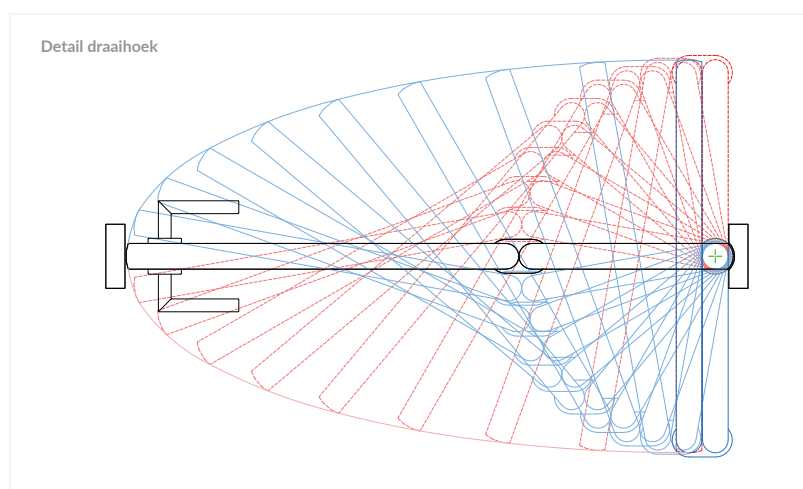

DEUREN MET SPECIFIEKE EIGENSCHAPPEN AFGESTEMD OP UW NODEN.

Deco Double

Ergonomisch, dubbel draaiend, plaatsbesparend deurgeheel.

Principe

Deurgeheel, bestaande uit 2 deurpanelen, die aan elkaar verbonden zijn en die door middel van een draai-schuifbeweging in beide richtingen opent of sluit. In vergelijking met conventionele draaideuren heeft deze deur een veel kleinere draaicirkel.

Onderdelen

- 2 volle kerndeurbladen, breedte- verhouding 2/3-1/3, gewicht ca 18 kg/m²
- Deurbladen onderling aan elkaar verbonden dmv 2 double action scharnieren
- Anti-vingerknellend kunststofprofiel tussen 2 deurbladen (zwart, kleur RAL 9005)
- Massieve omlijsting in hardhout naar keuze
- Hawa rail + loopwagen ingewerkt in kopstuk omlijsting
- Hawa pivot punt boven en onder aan scharnierzijde
- Magneetslot KFV 116 + sluitplaat

Afwerking

- Voorbewerkt, HPL of fineer
- Kantlat type B, C of Pure
- Enkel niet RF verkrijgbaar

Afmetingen

- Maximaal deurformaat:
2700 x 1230 + 615 x 40 mm
- Altijd 40mm dik
- Maatwerk productie

Toepassing