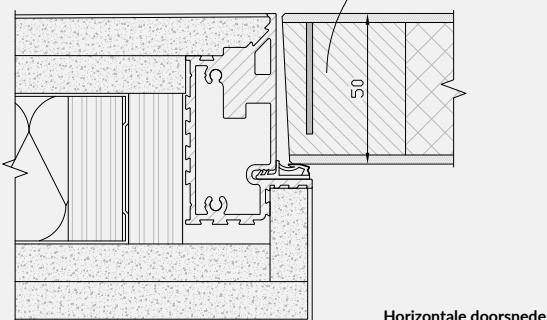

Afmetingen

- RF30 enkel toepasbaar als enkele deur. (geen dubbele deuren)
- Max deurhoogte: 2530mm
- Max deurbreedte: 1070mm
- Max deuropervlakte: 2,46m²
- Deurdikte altijd 50mm (bij EI₁ 30 deuren)

Eigenschappen

Invisidoor IN

Principe

- Gelijkliggend met muur bij openduwen
- Deurblad met 3-zijdige slag 12x9mm
- dikte 50mm